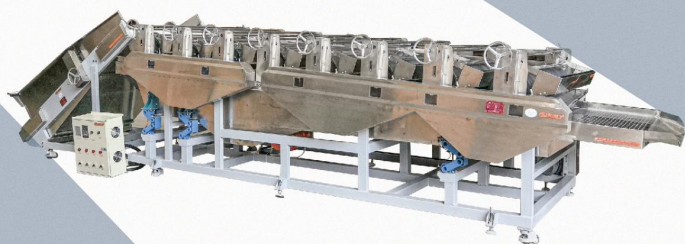

展位号：84
Booth Number: 84

永春县东关鼎仙岩茶厂
Yongchun Dongguan Dingxianyan tea factory

随心畅饮 六七泡后香韵犹在

每一阶段的独特香韵都值得耐心寻味

.1 泡

.3 泡

.7 泡

更持久...