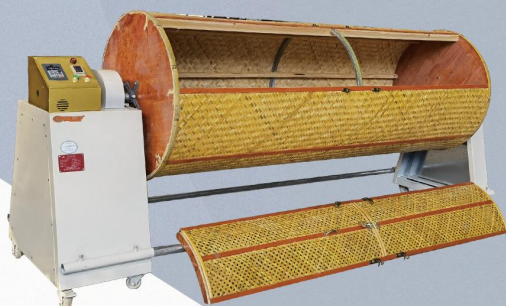

展位号：80-82
Booth Number: 80-82

Quanzhou Deli Agroforestry Machinery Co., Ltd
ADD: 12#, Dongxing Road, Deyuan Industrial and Trade Park, Chengxiang Town,
Anxi County, Fujian Province
Telephone/Whatsapp/Wechat: +86-18120033767 Fax: +86-595-23142999
Website: [Http://www.delijx.com](http://www.delijx.com) E-mail: info@delijx.com