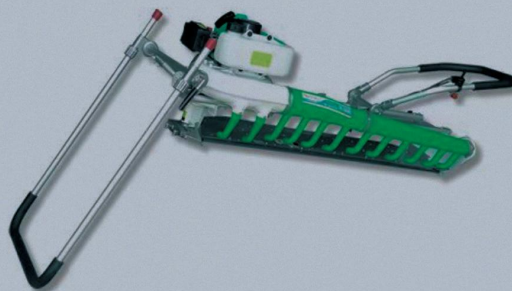

展位号：84
Booth Number: 84

永春县东关鼎仙岩茶厂
Yongchun Dongguan Dingxianyan tea factory

随心畅饮 六七泡后香韵犹在

每一阶段的独特香韵都值得耐心寻味

.1 泡

.3 泡

.7 泡

更持久...